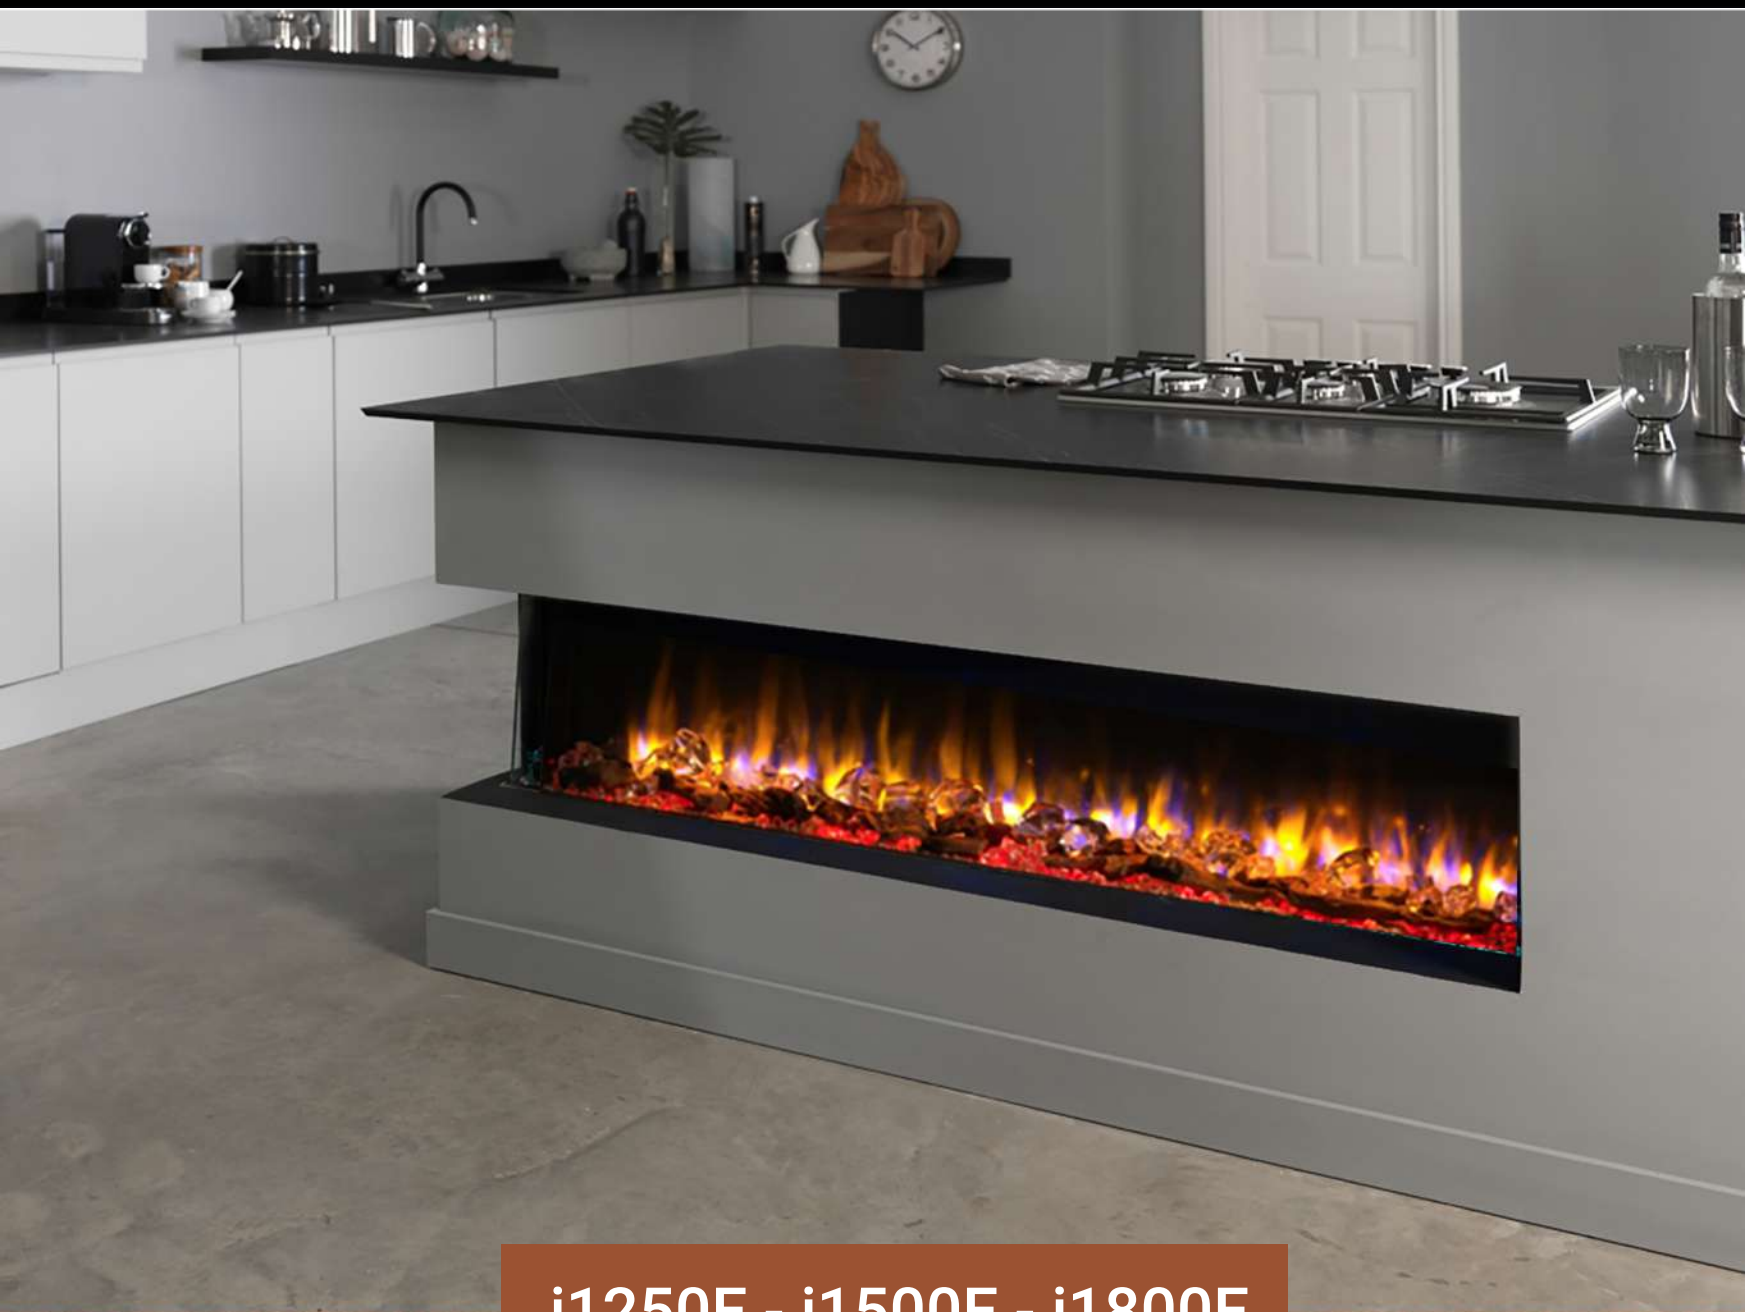

Charlton & Jenrick^{LTD}

La próxima generación de chimeneas eléctricas con llama ultrarealista.

i1250E - i1500E - i1800E

 **boschmarín**

i1250E opción visión esquina derecha

Las chimeneas eléctricas de Charlton & Jenrick son una solución ideal para usar en paredes o separadores de ambientes. **Esta chimenea nos ofrece la posibilidad de realizar una instalación con visión frontal, esquina derecha o izquierda, o también 3 caras doble corner.** Su profundidad adicional permite incorporar un nuevo juego de troncos más gruesos y una mayor iluminación de la cama de combustible. Esta chimenea presenta una nueva configuración de llama blanca brillante.

i1250E opción visión frontal 3 caras

Cama de luz ambiente

Elija entre trece opciones o el ajuste automático que recorre todo el rango de colores.

Ajustes de estado de ánimo

Se pueden instalar tiras de iluminación LED opcionales en la chimenea y el marco de los muebles (6 metros).

Termocontrol remoto

Controle fácilmente todas las características del fuego y vea también la temperatura de la habitación.

Cama de combustible a medida

Hay opción de colocar cristales de hielo o una serie de troncos pintados a mano para ofrecer un mejor acabado.