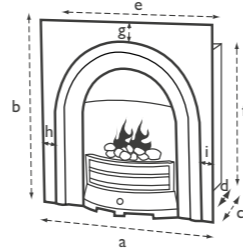

CAST FIRES

Page	Name	a	b	c	d	e	f	g	h	i
48	Tennyson	950	950	250	175	530	780	125	100	100