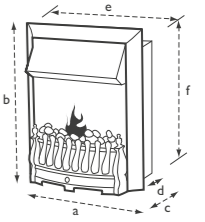

Page	Name	a	b	c	d	e	f
35	Ennio (app)	500	600	190	160	405	560
35	Ennio	500	600	190	130	405	560
36	Raylia (app)	495	595	230	160	405	560
36	Raylia	495	595	230	130	405	560
37	Solace (app)	495	595	190	160	405	560
37	Solace	495	595	190	130	405	560
38	Mariner	505	610	210	75	385	550
39	Hudson	505	610	210	75	385	550
40	Cisco	480	600	180	50	385	550
40	Cisco Extreme	480	600	180	50	385	550
41	Cisco 22	660	600	170	40	405	550
41	Cisco 22 Extreme	660	600	170	40	405	550
42	Tyrus	485	600	200	40	385	550
43	Tyrus 22	660	600	170	40	405	550
44	Regan	485	600	200	40	385	550
45	Regan 22	660	600	170	40	405	550
46	Atlanta 3	660	580	185	160	530	565
47	Sonata 2	555	610	190	145	400	570