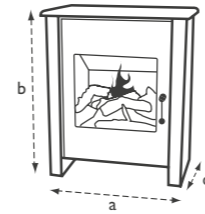

STOVES

Page	Name	a	b	c
49	Little Atom	470	565	285