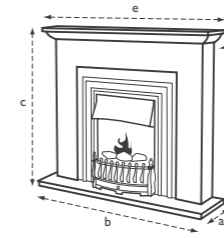

CAST FIRES

Page	Name	a	b	c	d	e	f	g	h	i
48	Tennyson	950	950	250	175	530	780	125	100	100

STOVES

Page	Name	a	b	c
49	Little Atom	470	565	285

FLOOR STANDING SUITES

Page	Name	a	b	c	d	e
15	Ador	255	1200	760	205	1000
16	Jaeger 600	250	1100	925	200	900
20	Payton	350	1200	960	230	1120
21	Gotham 900 Suite			1105	200	1220
22	Magellan	305	1100	970	305	1100
23	Junai	350	1500	960	220	1420
24	Votary	350	1200	930	220	1120
25	Kayden 1300 Suite	350	2000	790	240	1915
25	Kayden 900 Suite	350	1595	790	240	1515
26	Mercia	380	1050	890	240	1060
26	Valentino	360	1170	980	280	1170
27	Princeton	300	1140	1000	260	1140
28	Manhattan	300	1140	1000	260	1140
29	Austen 54"	390	1370	1160	280	1350
30	Bronte 54" with Tennyson Cast	390	1370	1170	335	1370
30	Bronte 48" with Tennyson Cast	375	1220	1110	300	1220
30	Bronte 54" with Gotham 750	390	1370	1170	335	1370
32	Corbel 54" with Tennyson Cast	390	1370	1170	315	1370
32	Corbel 48" with Tennyson Cast	390	1220	1135	215	1220
32	Corbel 54" with Gotham 750	390	1370	1170	335	1370
33	Aubade 48" with Omniglide® 600	390	1220	1135	260	1220
33	Aubade 48" with Tennyson Cast	390	1220	1195	260	1220