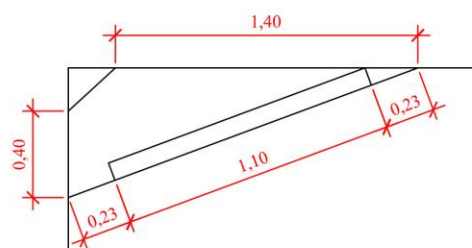

Width / Ancho	Height / Alto	Depth / Fondo
550mm	650mm	140mm

Width / Ancho	Height / Alto	Depth / Fondo
644mm	585mm	150mm

Width / Ancho	Height / Alto	Depth / Fondo
470mm	590mm	85mm

MODELO DETROIT  
Cota en cm.

chimeneas  
**AGUERE**

  
chimeneas  
**AGUERE**